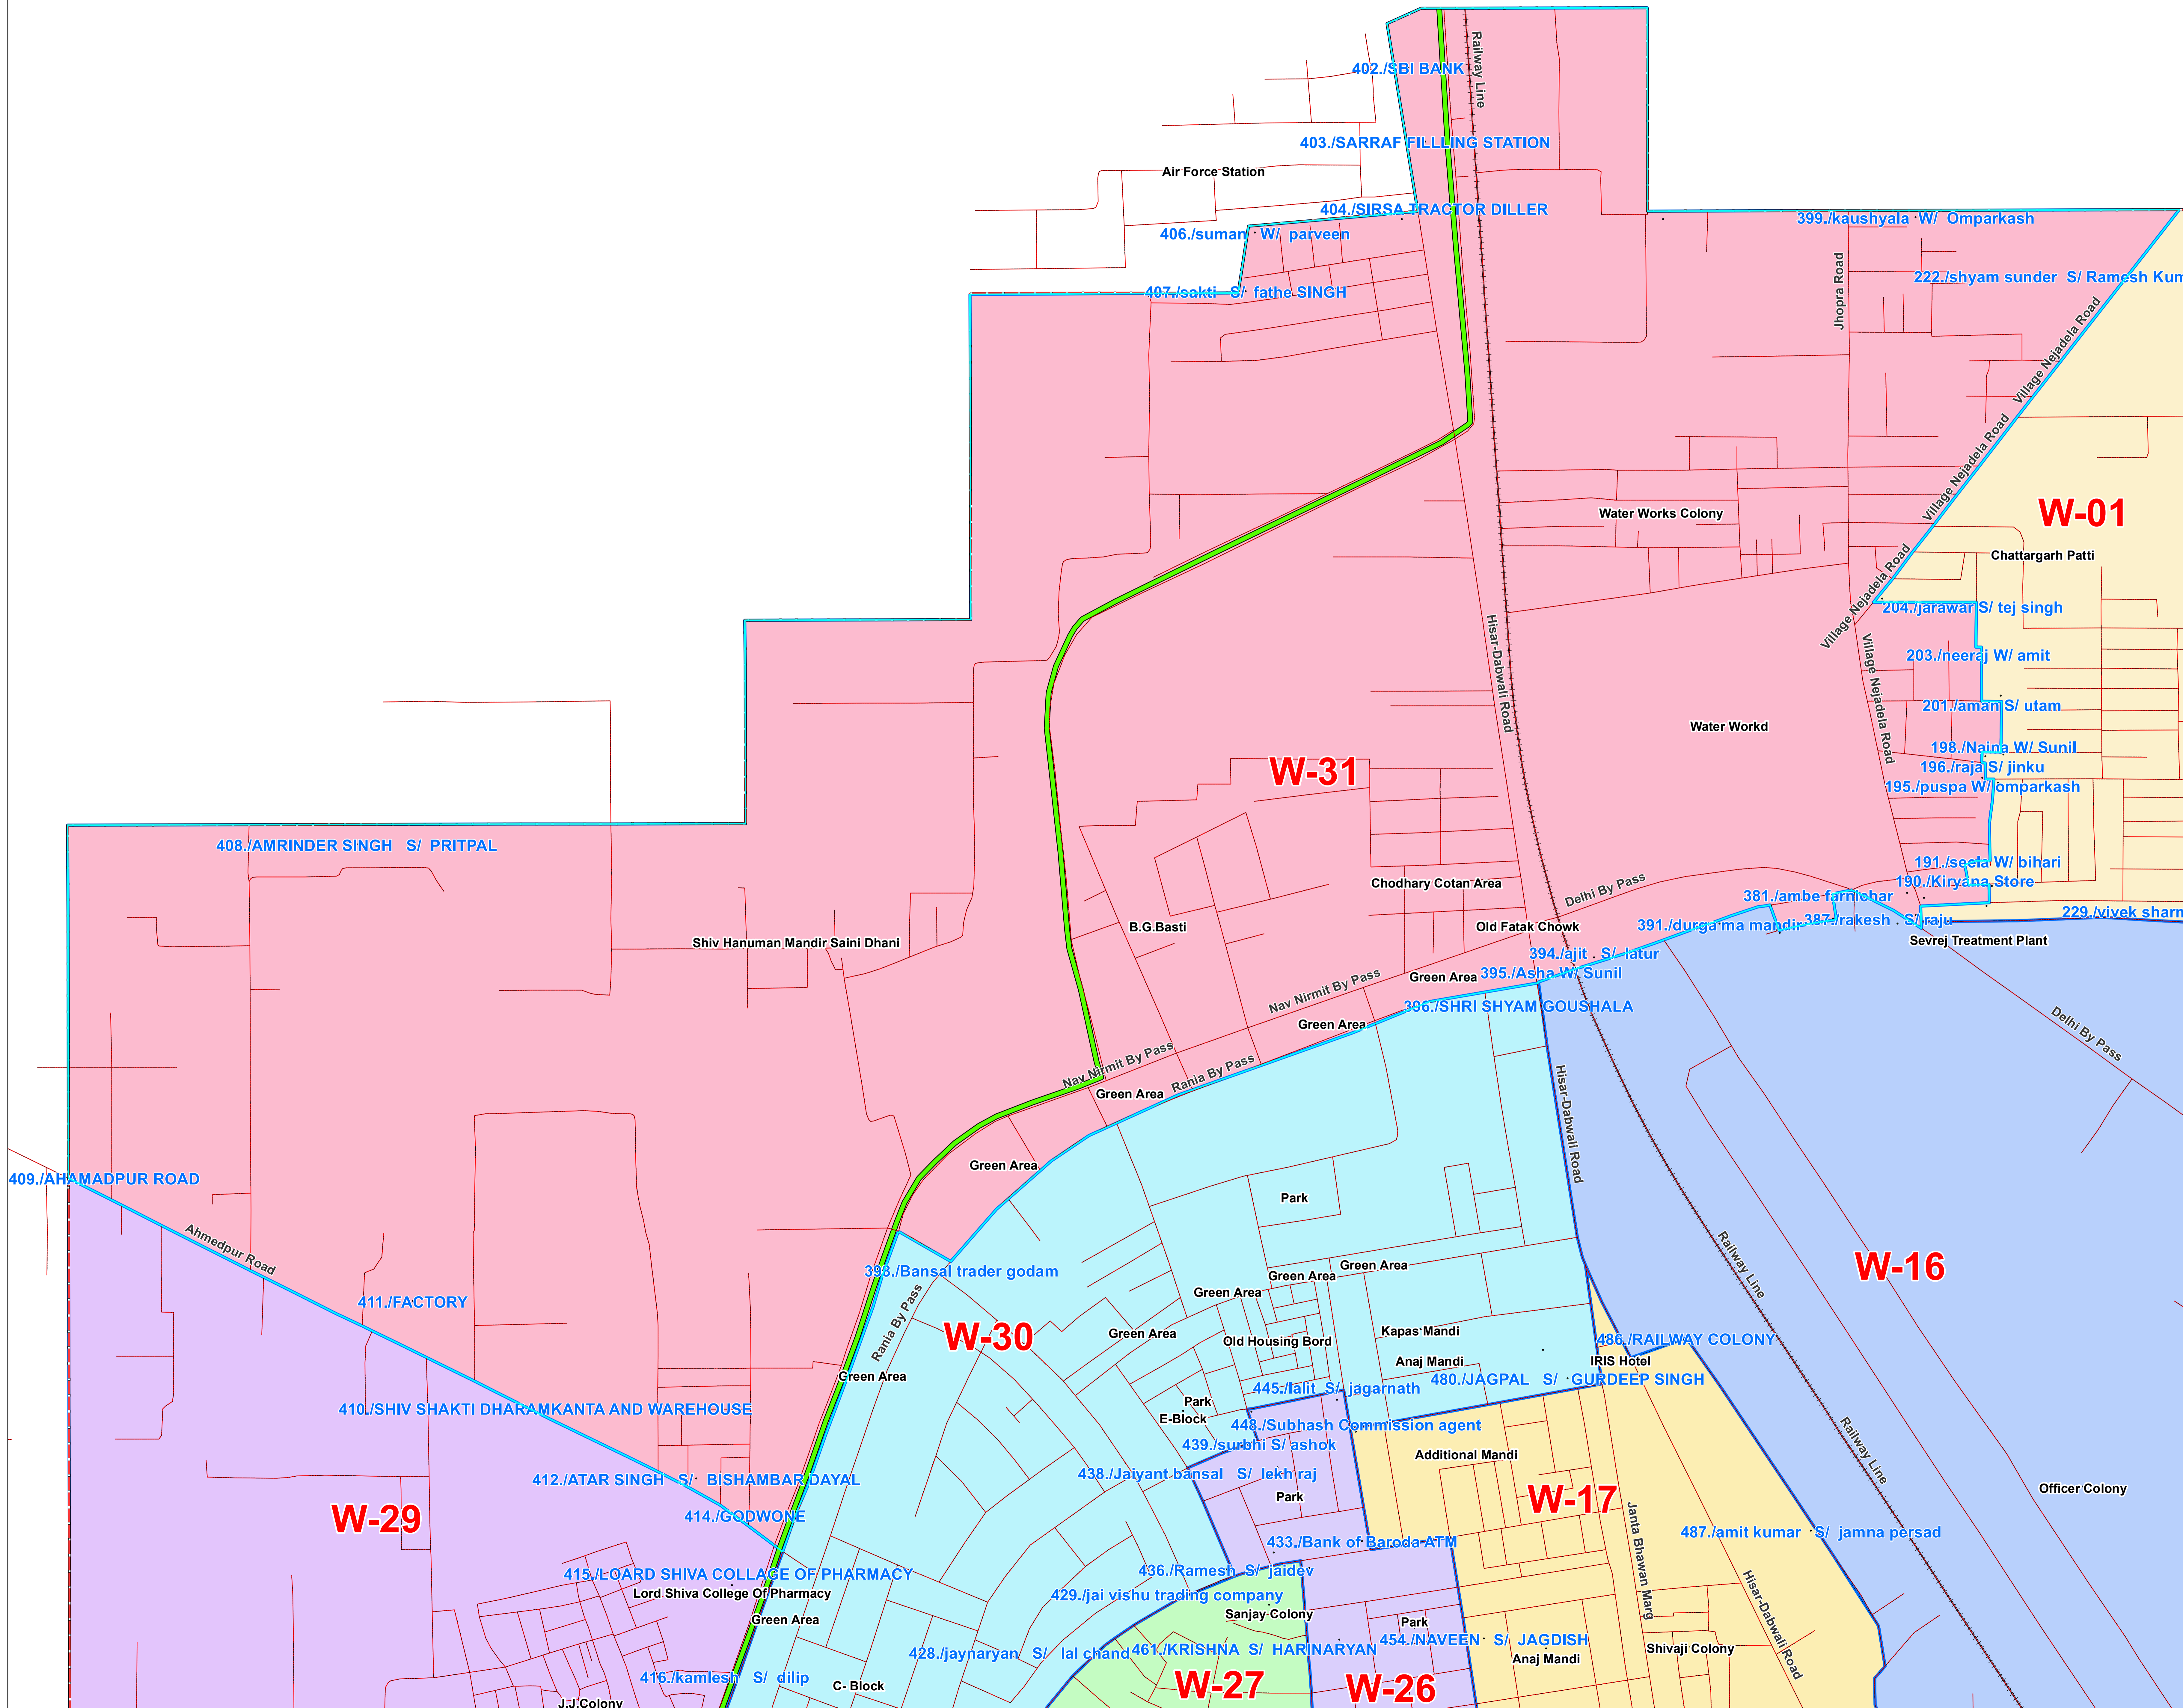

M C Sirsa Ward No-31

Legend

- P-W-Point
- Land Marks
- Road_Centerline
- New_MC_Boundary
- Canal
- Railway_Line

W-13	W-22
W-14	W-23
W-15	W-24
W-16	W-25
W-17	W-26
W-18	W-27
W-19	W-28
W-20	W-29
W-21	W-30
W-31	W-31

P-Ward_Boundary

Ward_No

W-01	W-21
W-02	W-22
W-03	W-23
W-04	W-24
W-05	W-25
W-06	W-26
W-07	W-27
W-08	W-28
W-09	W-29
W-10	W-30
W-11	W-31
W-12	W-31