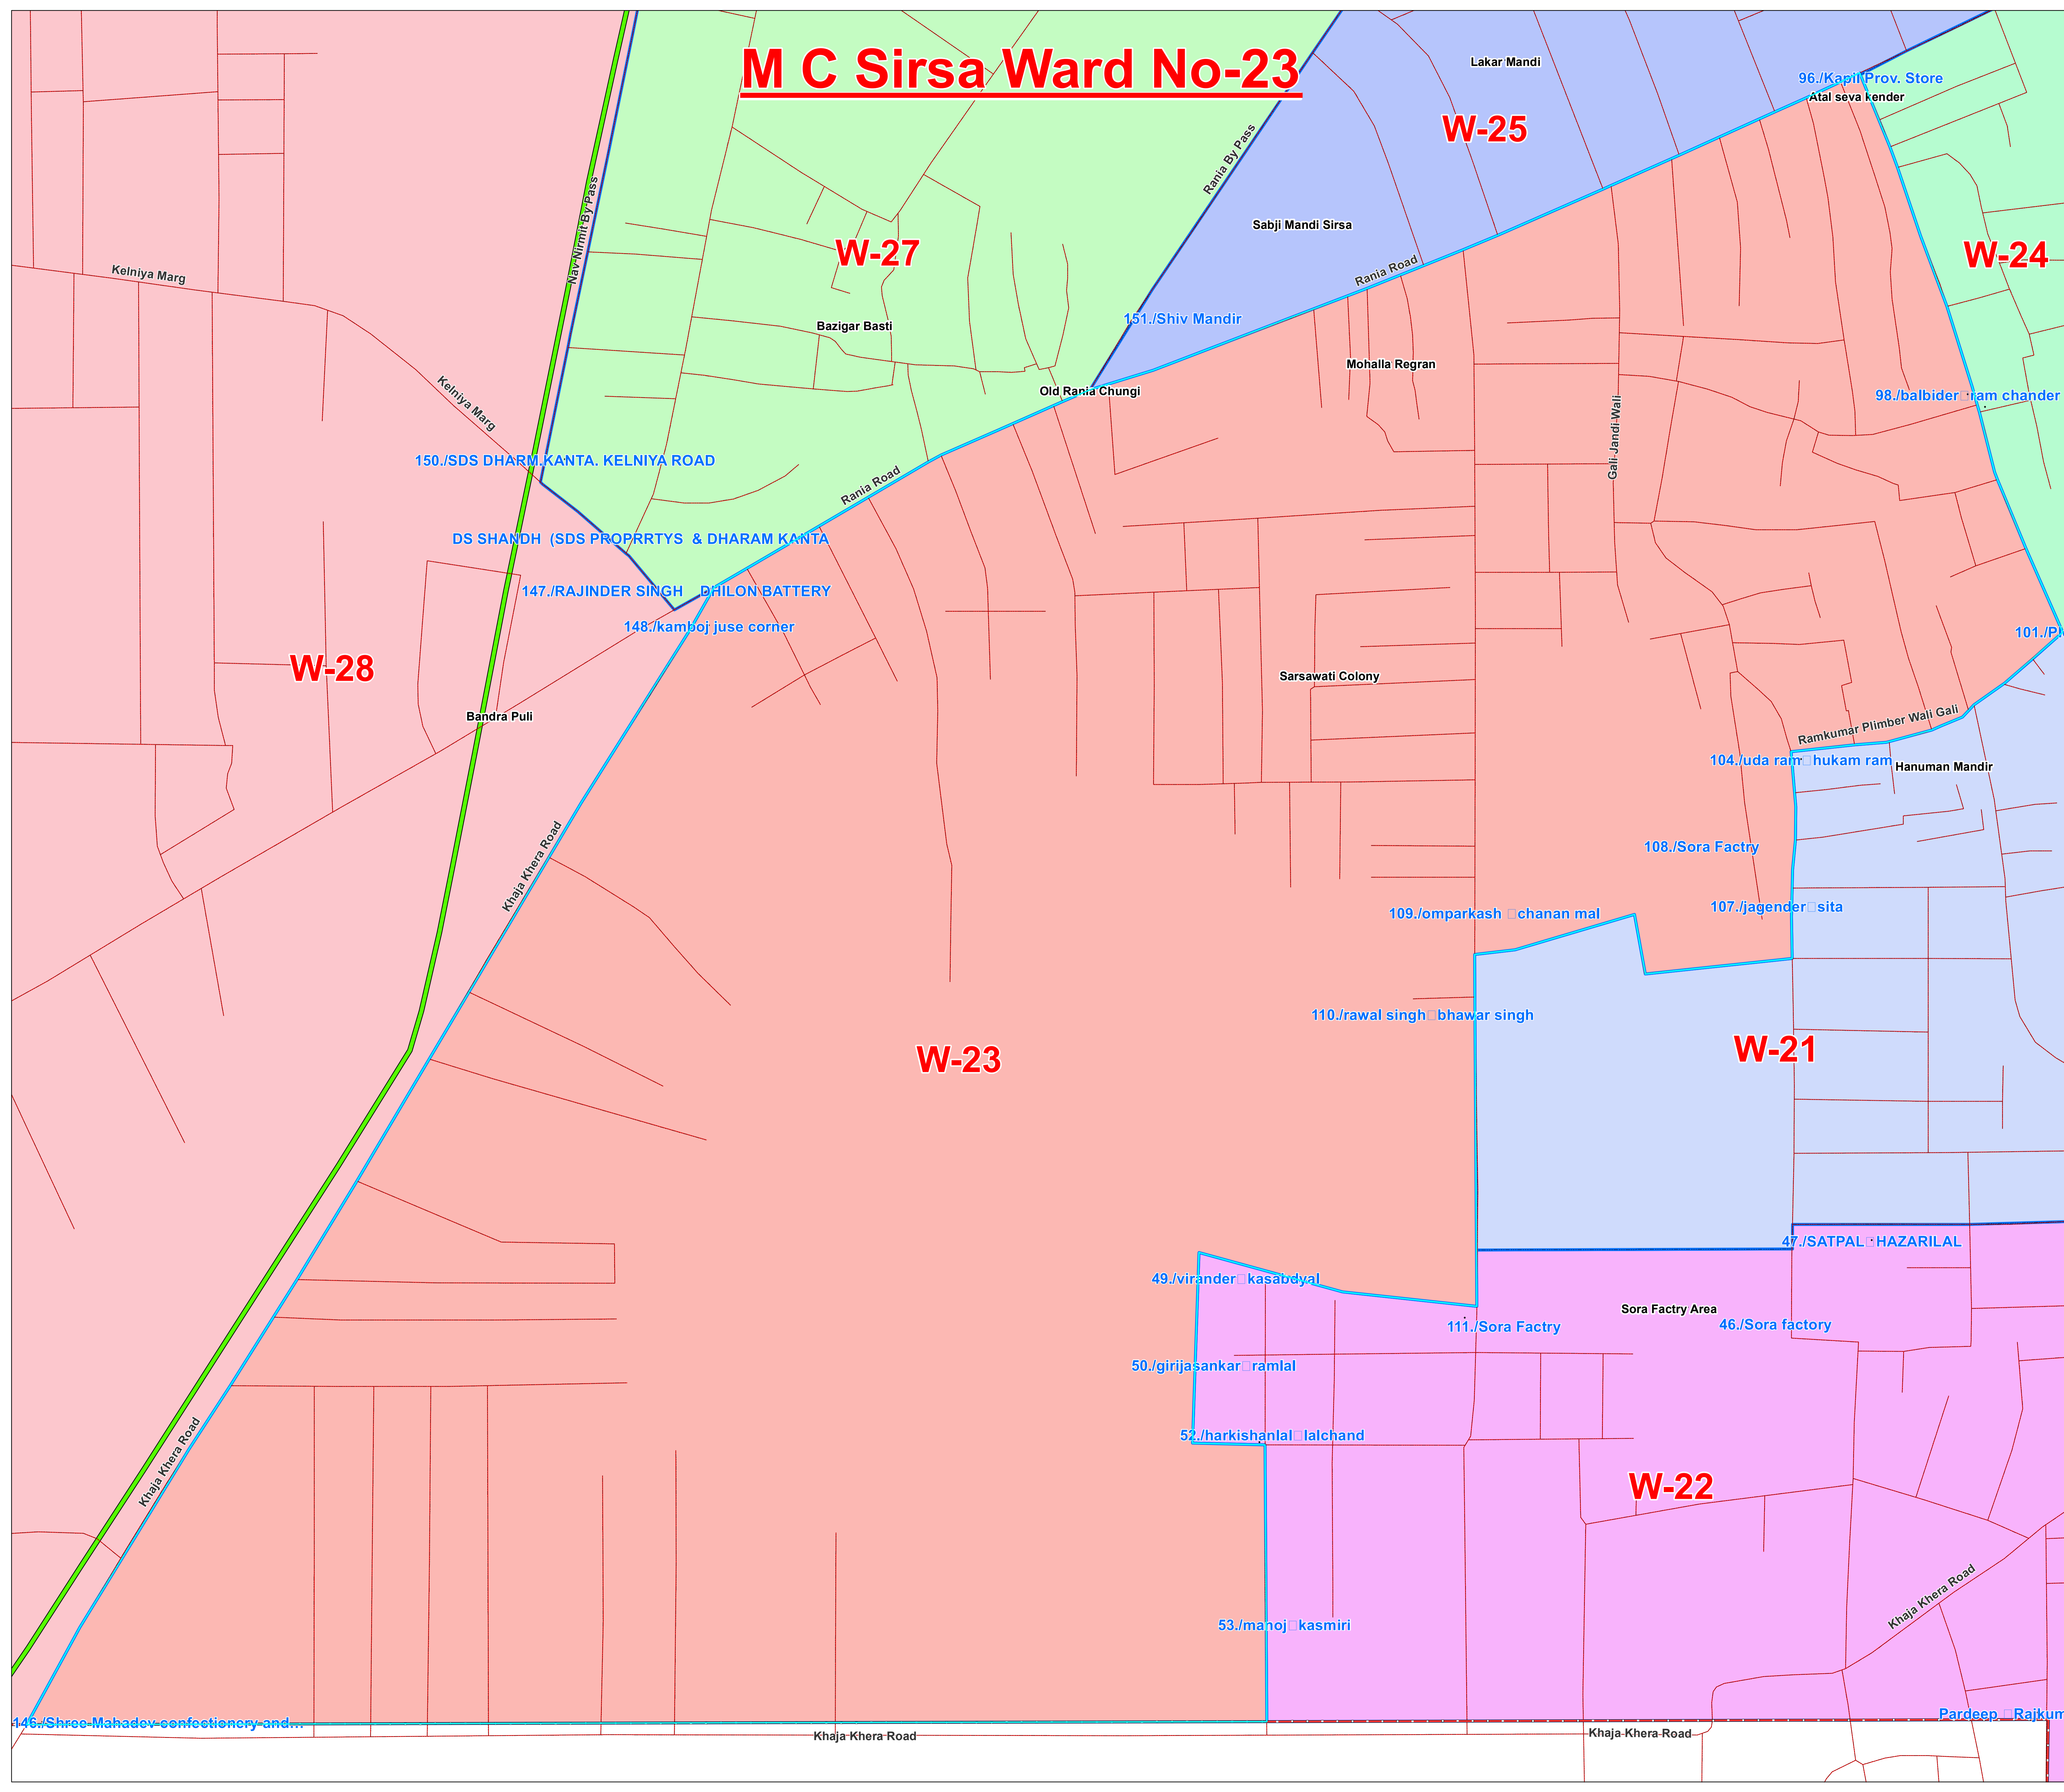

M C Sirsa Ward No-23

Legend

- P-W-Point
- Land Marks
- Road_Centerline
- New_MC_Boundary
- Canal
- Railway_Line

P-Ward_Boundary

W-13
W-14
W-15
W-16
W-17
W-18
W-19
W-20
W-21
W-22
W-23
W-24
W-25
W-26
W-27
W-28
W-29
W-30
W-31

Ward_No

W-01
W-02
W-03
W-04
W-05
W-06
W-07
W-08
W-09
W-10
W-11
W-12