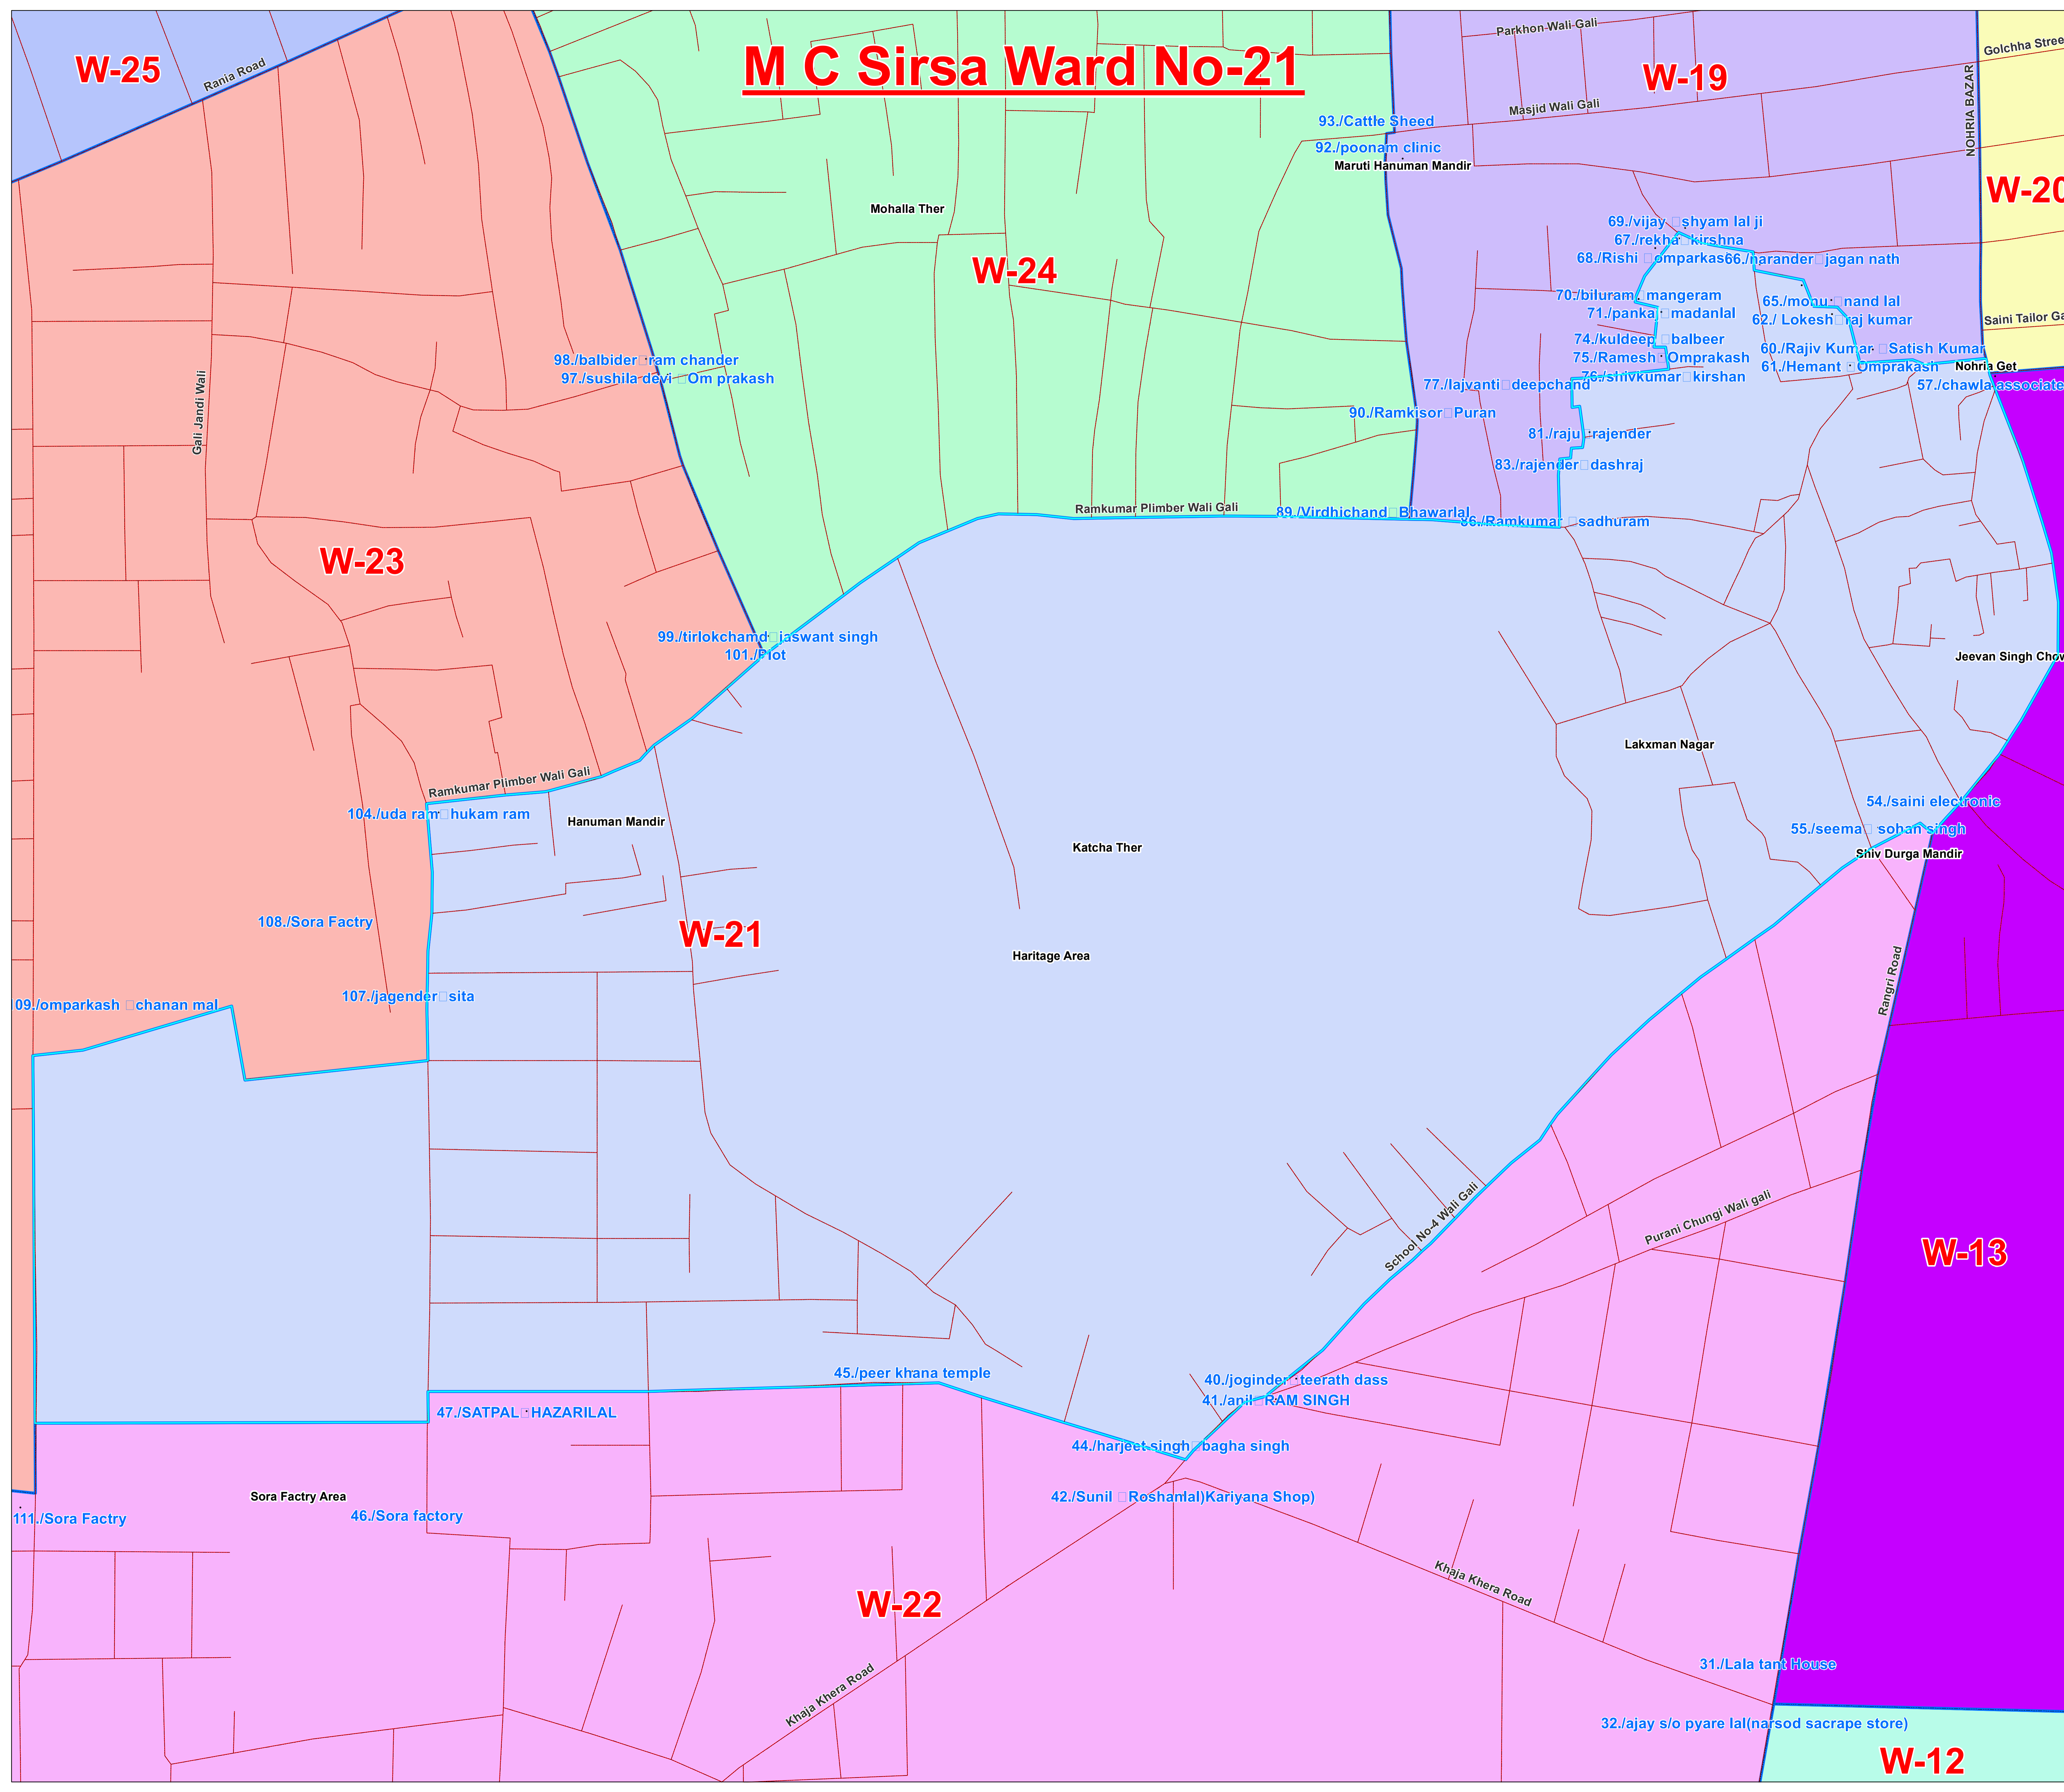

M C Sirsa Ward No-21

Legend

- P-W-Point
- Land Marks
- Road_Centerline
- New_MC_Boundary
- Canal
- Railway_Line

P-Ward_Boundary

- W-13
- W-14
- W-15
- W-16
- W-17
- W-18
- W-19
- W-20
- W-21
- W-22
- W-23
- W-24
- W-25
- W-26
- W-27
- W-28
- W-29
- W-30
- W-31

Ward_No

- W-01
- W-02
- W-03
- W-04
- W-05
- W-06
- W-07
- W-08
- W-09
- W-10
- W-11
- W-12